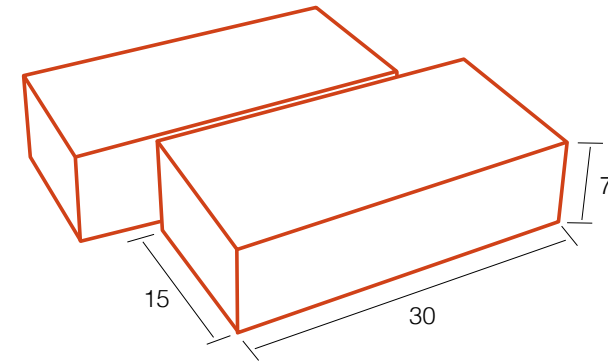

Una pavimentazione che coniuga una superficie grande ad un'anticatura profonda ed irregolare.

La "Tavella" trova impiego sia su ambienti rustici che tecnico-moderni, grazie alla superfi-

cie compatta e liscia viene consigliata per aree di gioco ove si utilizzano biciclette e per aree destinate alla dislocazione di tavoli e sedie per il ristoro e lo svago all'aria aperta.

Caratteristiche:

■ SPESSORE CM	7
■ PESO PER MQ. Q.LI	1,50
■ PEZZI PER MQ. N°	22
■ SU OGNI BANCALE MQ.	(12,50) SFUSO
■ MONOSTRATO	

Colorazioni disponibili:

■ Nero Antracite	■ Sabbia	■ Bianco Titanio	■ Mix Base Rossa
■ Mix Red	■ Mix Giallo Marrone		