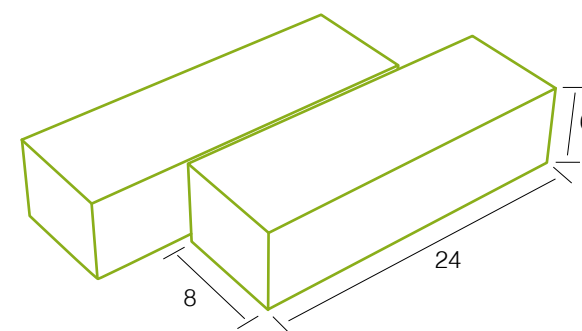

Caratteristiche:

■ SPESSORE CM	6
■ PESO PER MQ. Q.LI	1,37
■ PEZZI PER MQ. N°	52
■ SU OGNI BANCALE MQ.	12,70
■ DIAMANTATO	
■ QUARZATO	

Colorazioni disponibili:

☐ Grigio	☐ Rosso Vivo	☐ Rosso Mattone	☐ Mix Base Rossa
☐ Mix Base Gialla