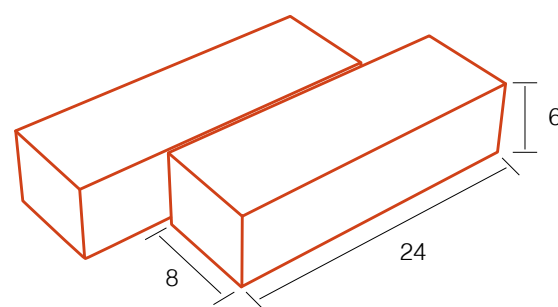

ANTICATI | LISTELLO ANTICATO

Il "Listello Anticato" è il formato più adatto per la posa a spina pesce. La posa in opera a 45° ne risalta al massimo il millenario utilizzo.

Caratteristiche:

■ SPESSORE CM	6
■ PESO PER MQ. Q. LI	1,37
■ PEZZI PER MQ. N°	52
■ SU OGNI BANCALE MQ.	(12,70) SFUSO
■ DIAMANTATO	
■ QUARZATO	