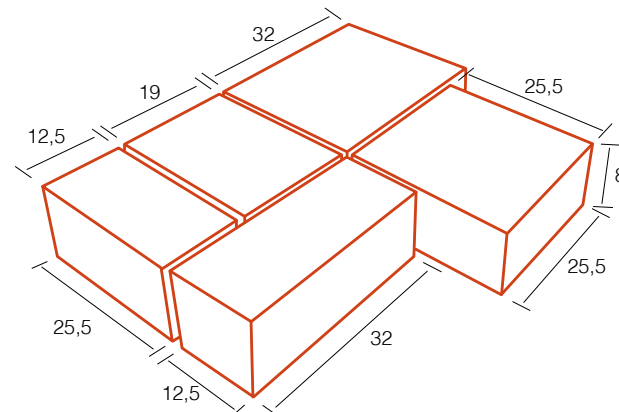

L'ultima nata in casa Crestan è la "Corte Berica" questa pavimentazione offre tutte le caratteristiche che oggi richiede una pavimentazione autobloccante di successo:

- Superficie a spacco pietra;
- Distanziali ciechi e maggiorati al fine di aumentare la portata di drenaggio dell'acqua piovana;
- Spessore 8 cm per garantire qualsiasi traspirabilità;
- Multiformato a 5 moduli;
- Notevole capacità drenante
- Possibilità di posa in maniera regolare a corriere o in maniera irregolare alla romana.

Caratteristiche:

■ SPESSORE CM	8
■ PESO PER MQ. Q.LI	1,70
■ PEZZI PER MQ. N°	/
■ SU OGNI BANCALE MQ.	(9,80) SFUSO
■ DIAMANTATO	
■ QUARZATO	
■ FOTOCATALITICO	

Colorazioni disponibili:

- Mix Grigio/Nero
 Mix Stone
 Mix Casale